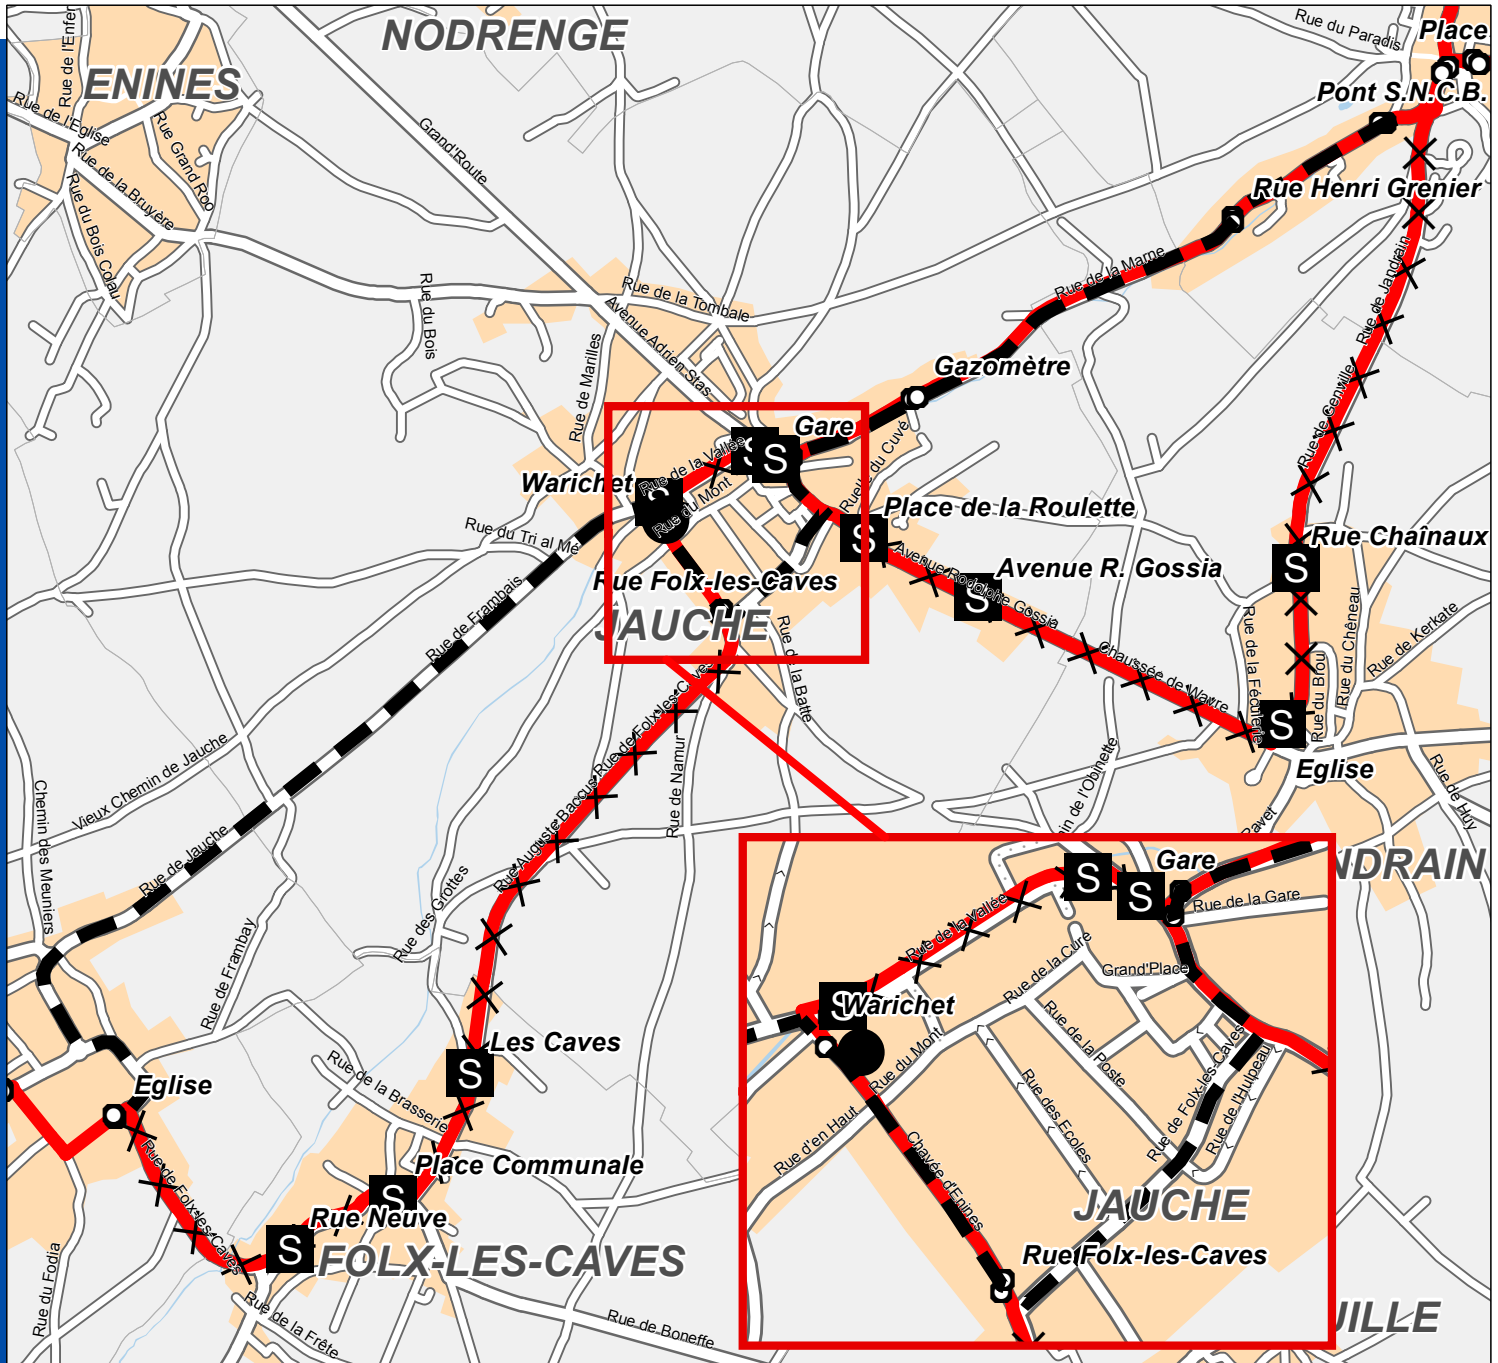

MODIFICATION D'ITINERAIRE

Cause : Travaux

Lieu : Centre de Folx-les-Caves + N240 entre Jauche et Jandrain

Période : Du 10/09/18 au ±30/11/18

Ligne(s) : 148

Avis n° : cd8203

Lignes de bus

-  Tracé habituel de la ligne
-  Itinéraire supprimé
-  Déviation

Localisation des arrêts

-  Arrêts abandonnés temporairement
-  Arrêts temporaires

Remarques :